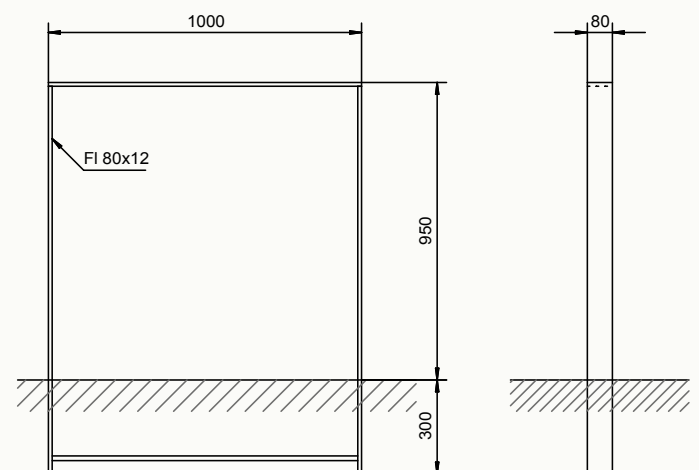

Fahrradgeländer Serie Erfurt

Fahrradgeländer

Serie Erfurt

Fahrradständer Erfurt G

Ausführung zum Aufdübeln, feuerverzinkt und mit Pulverbeschichtung. Lieferbar in verschiedenen Farben und Maßen.

Fahrradgeländer Erfurt G

Ausführung zum Einbetonieren, feuerverzinkt und mit Pulverbeschichtung nach RAL 7016 Anthrazitgrau.

Erfurt

Ausführung zum Einbetonieren, feuerverzinkt.

Zeichnung Fahrradständer Erfurt

Lieferbar in verschiedenen Farben und Maßen, wahlweise zum Aufdübeln oder Einbetonieren.